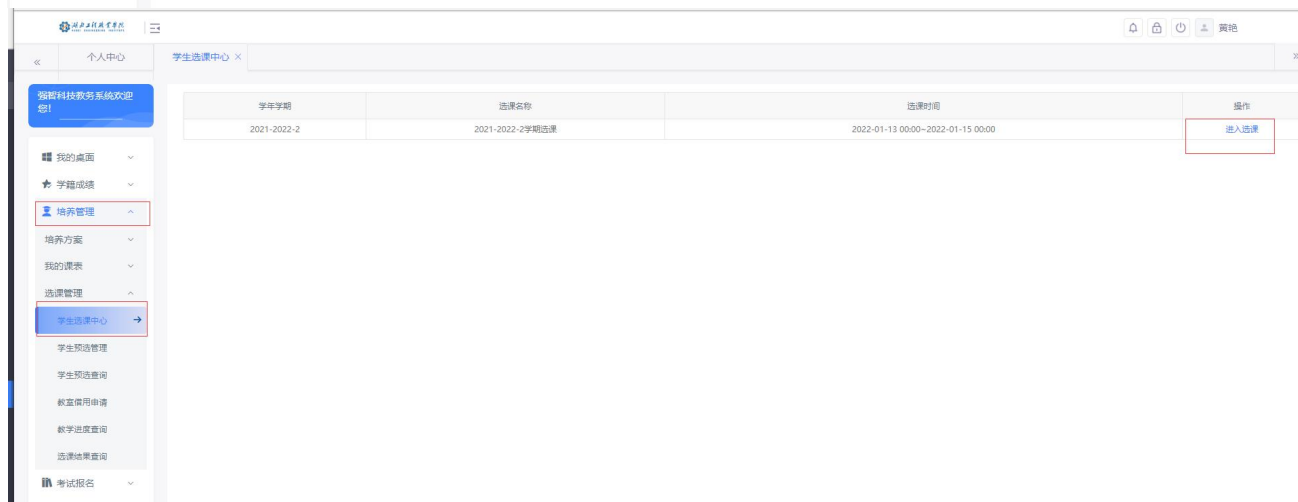

### 电脑版:

1. 在学校内用校园网通过 <http://192.168.103.75/jsxsd/> 进入强智教学系统，登录时的账号和密码都是学号，（推荐用  火狐浏览器）

2. 进入强智教务系统后，修改密码;

3. 点击“强制教务系统”里面“培养管理”的“学生选课中心”，点击进入选课；

4. 进入选课系统后，点击“公选课选课”

5. 浏览所有选修课，找到你想选的那门选修课，点击右边“选课”黄色按钮，如果提醒你“成功选课”，那么就完成选课。

## 手机版:

1. 学生手机登录智慧校园网站: <http://wap.hbei.com.cn/>, 用账号密码登录之后, 点击“智慧校园”图标。

2. 进入“智慧校园”后，点击**教务系统**，点击左下角“选课”按钮。

3. 进入选课中心，点击公选课选课，浏览所有的公选课，进行选课

4. 如果需要退选，请点击选课中心的我的选课记录，找到相应公选课进行退选。