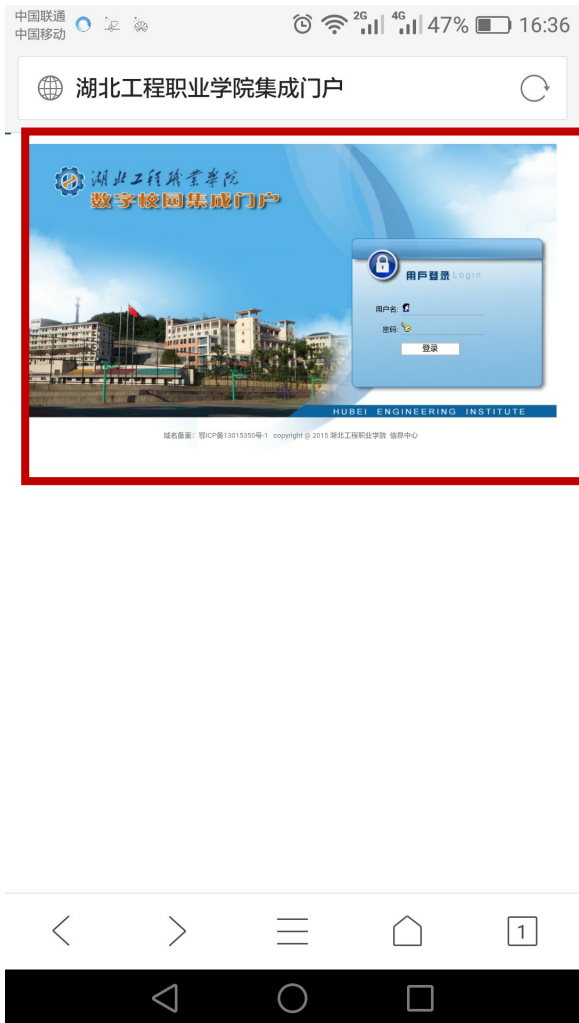

手机版:

1. 学生手机登录智慧校园网站: <http://wap.hbei.com.cn/>, 用账号密码登录之后, 点击“智慧校园”图标。