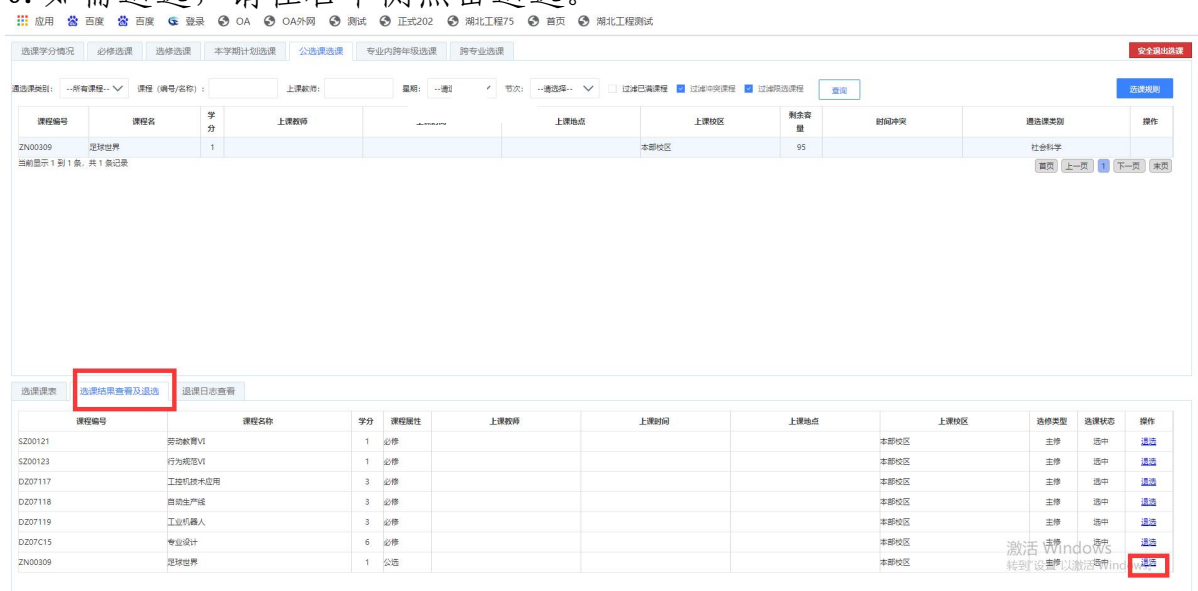

6. 如需退选，请在右下侧点击退选。