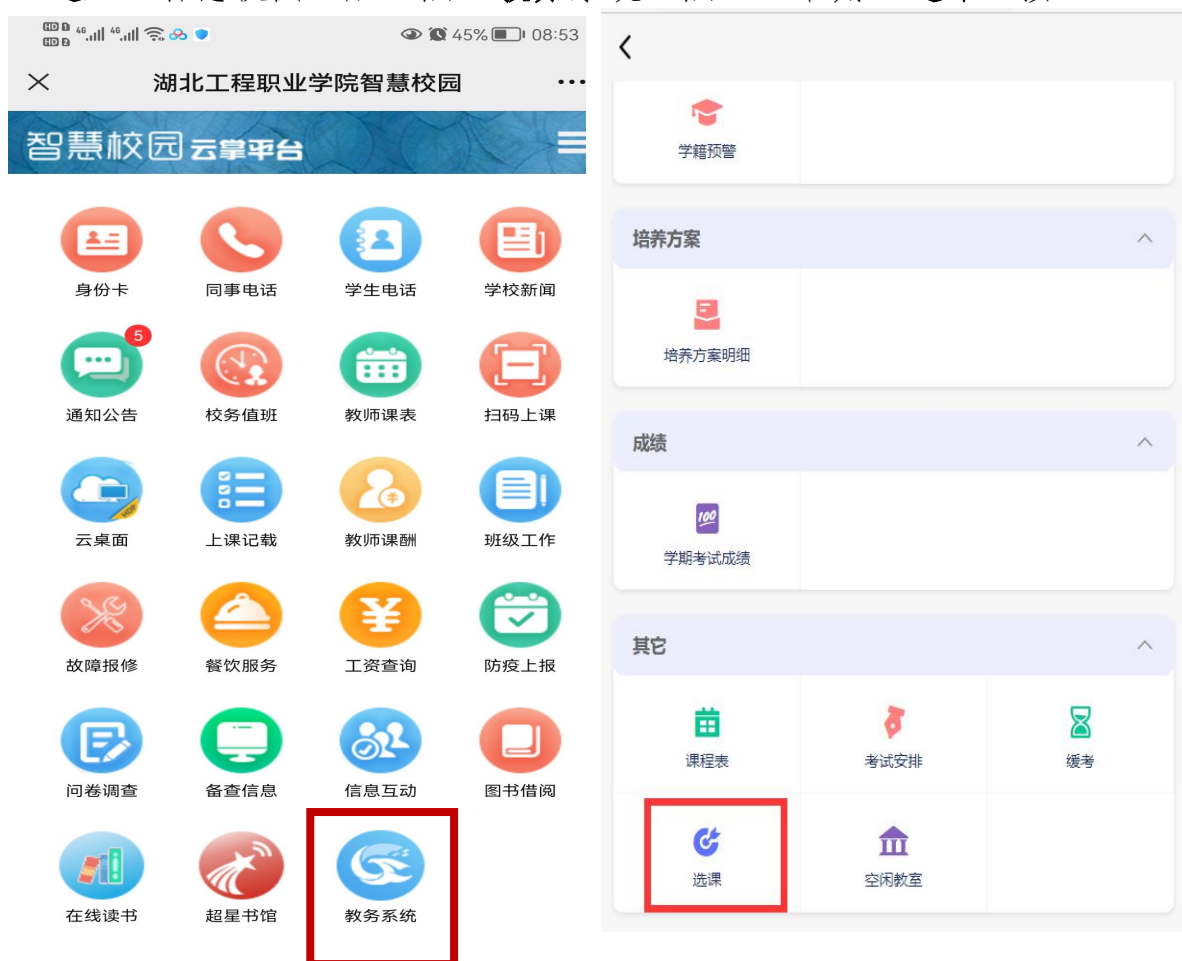

### 电脑版:

1. 在学校内用校园网通过 <http://192.168.103.75/jsxsd/> 进入强智教学系统，登录时的账号和密码都是学号，（推荐用  火狐浏览器）

2. 进入强智教务系统后，修改密码;

3. 点击“强制教务系统”里面“培养管理”的“学生选课中心”，点击进入选课；

4. 进入选课系统后，点击“公选课选课”

5. 浏览所有选修课，找到你想选的那门选修课，点击右边“选课”黄色按钮，如果提醒你“成功选课”，那么就完成选课。

6. 如需退选，请在右下侧点击退选。

没有出现“成功选课”的页面，系统将无法认定选课结果，请你在4月8日12:00前选择其他课程进行选修。请各位选课同学务必完成选课的任务，完毕后退出系统再重新进入系统进行检查。

## 手机版:

1. 学生手机登录智慧校园网站: <http://wap.hbei.com.cn/>, 用账号密码登录之后, 点击“智慧校园”图标。

2. 进入“智慧校园”后，点击**教务系统**，点击左下角“选课”按钮。

3. 进入选课中心，点击公选课选课，浏览所有的公选课，进行选课

4. 如果需要退选，请点击选课中心的我的选课记录，找到相应公选课进行退选。