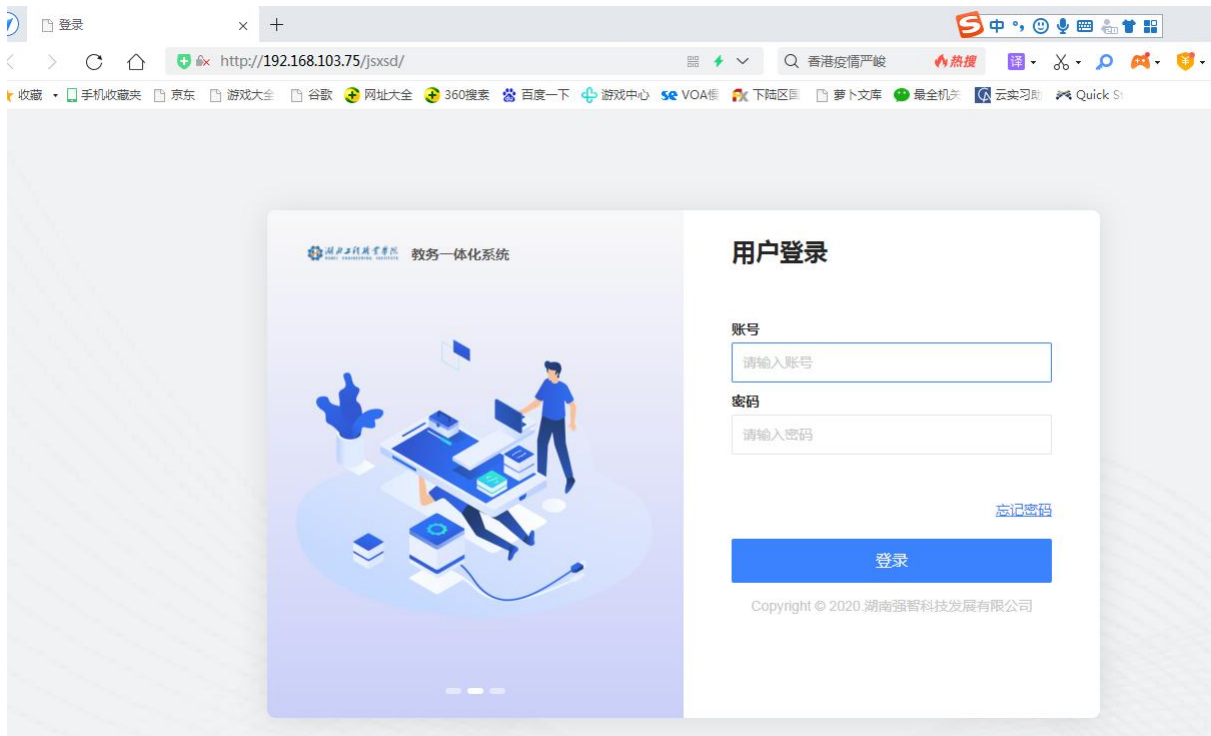

五、选课具体步骤

电脑版:

1. 在学校内用校园网通过 <http://192.168.103.75/jsxsd/> 进入强智教学系统，登录时的账号和密码都是学号，（推荐用 火狐浏览器）