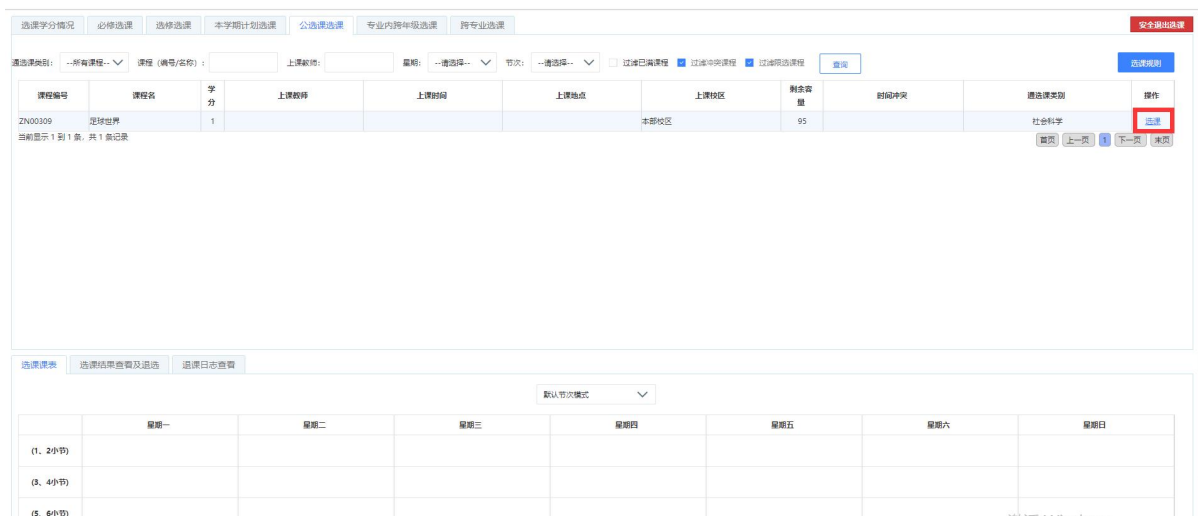

### 电脑版:

1. 在学校内用校园网通过 <http://192.168.103.75/jsxsd/> 进入强智教学系统，登录时的账号和密码都是学号，（推荐用  火狐浏览器）

2. 进入强智教务系统后，修改密码;

3. 点击“强制教务系统”里面“培养管理”的“学生选课中心”，点击进入选课；

4. 进入选课系统后，点击“公选课选课”

5. 浏览所有选修课，找到你想选的那门选修课，点击右边“选课”黄色按钮，如果提醒你“成功选课”，那么就完成选课。